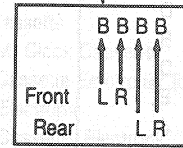

IDENTIFICATION CODES (Continued)

TAURUS/SABLE
SUSPENSION SPRING CODES
FRONT L & R, REAR L & R

NOTE: SPRING CODES WILL APPEAR DIRECTLY AFTER
THE TRANSMISSION CODE.

F0276
R0141
482450
DSO

2A
EXTERIOR PAINT COLORS

BODY	VR	MLDG.	INT. TRIM	TAPE	R	S	AX	TR
LX4	YB	A	GB	A	2	B	8	T BBBB

Coding	Part No.	Catch-Word	Coding	Part No.	Catch-Word
Front Springs "5310" — Left (267), Right (268)			Rear Springs "5560"		
C	E6DC-ACA	CRT	A	E6DC-AA	ARM
D	E6DC-ADA	DAR	B	E6DC-BA	BRM
E	E6DC-ARA	RAF	D	F1DC-DA	ARG
F	E6DC-FA	TRS	E	F1DC-EA	BRN
G	E6DC-GA	SCH	G	E6DC-GA	GRM
H	E6DC-HA	ZZZ	H	F1DC-FA	DUN
J	E6DC-AJA	JIT	J	F1DC-GA	EMT
K	E6DC-AKA	KMO	N	E6DC-ANA	NAD
M	E6DC-ASA	SAF	R	E6DC-ARA	RAL
N	E6DC-ANA	NUZ	T	E6DC-ATA	TAF
T	E6DC-TA	CIA	V	F1DC-AA	VAP
7	E6DC-AGA	GSR	W	F1DC-HA	FLA
8	E6DC-AHA	HEC	X	F1DC-JA	GOV
			Y	F1DC-BA	YOW
			Z	F1DC-CA	ZED
			1	F1DC-KA	HAG
			2	F1DC-LA	JUS
			3	F1DC-MA	KOB
			4	F1DC-NA	LAT
			7	E6DC-HA	HRM
			8	E6DC-JA	JRM